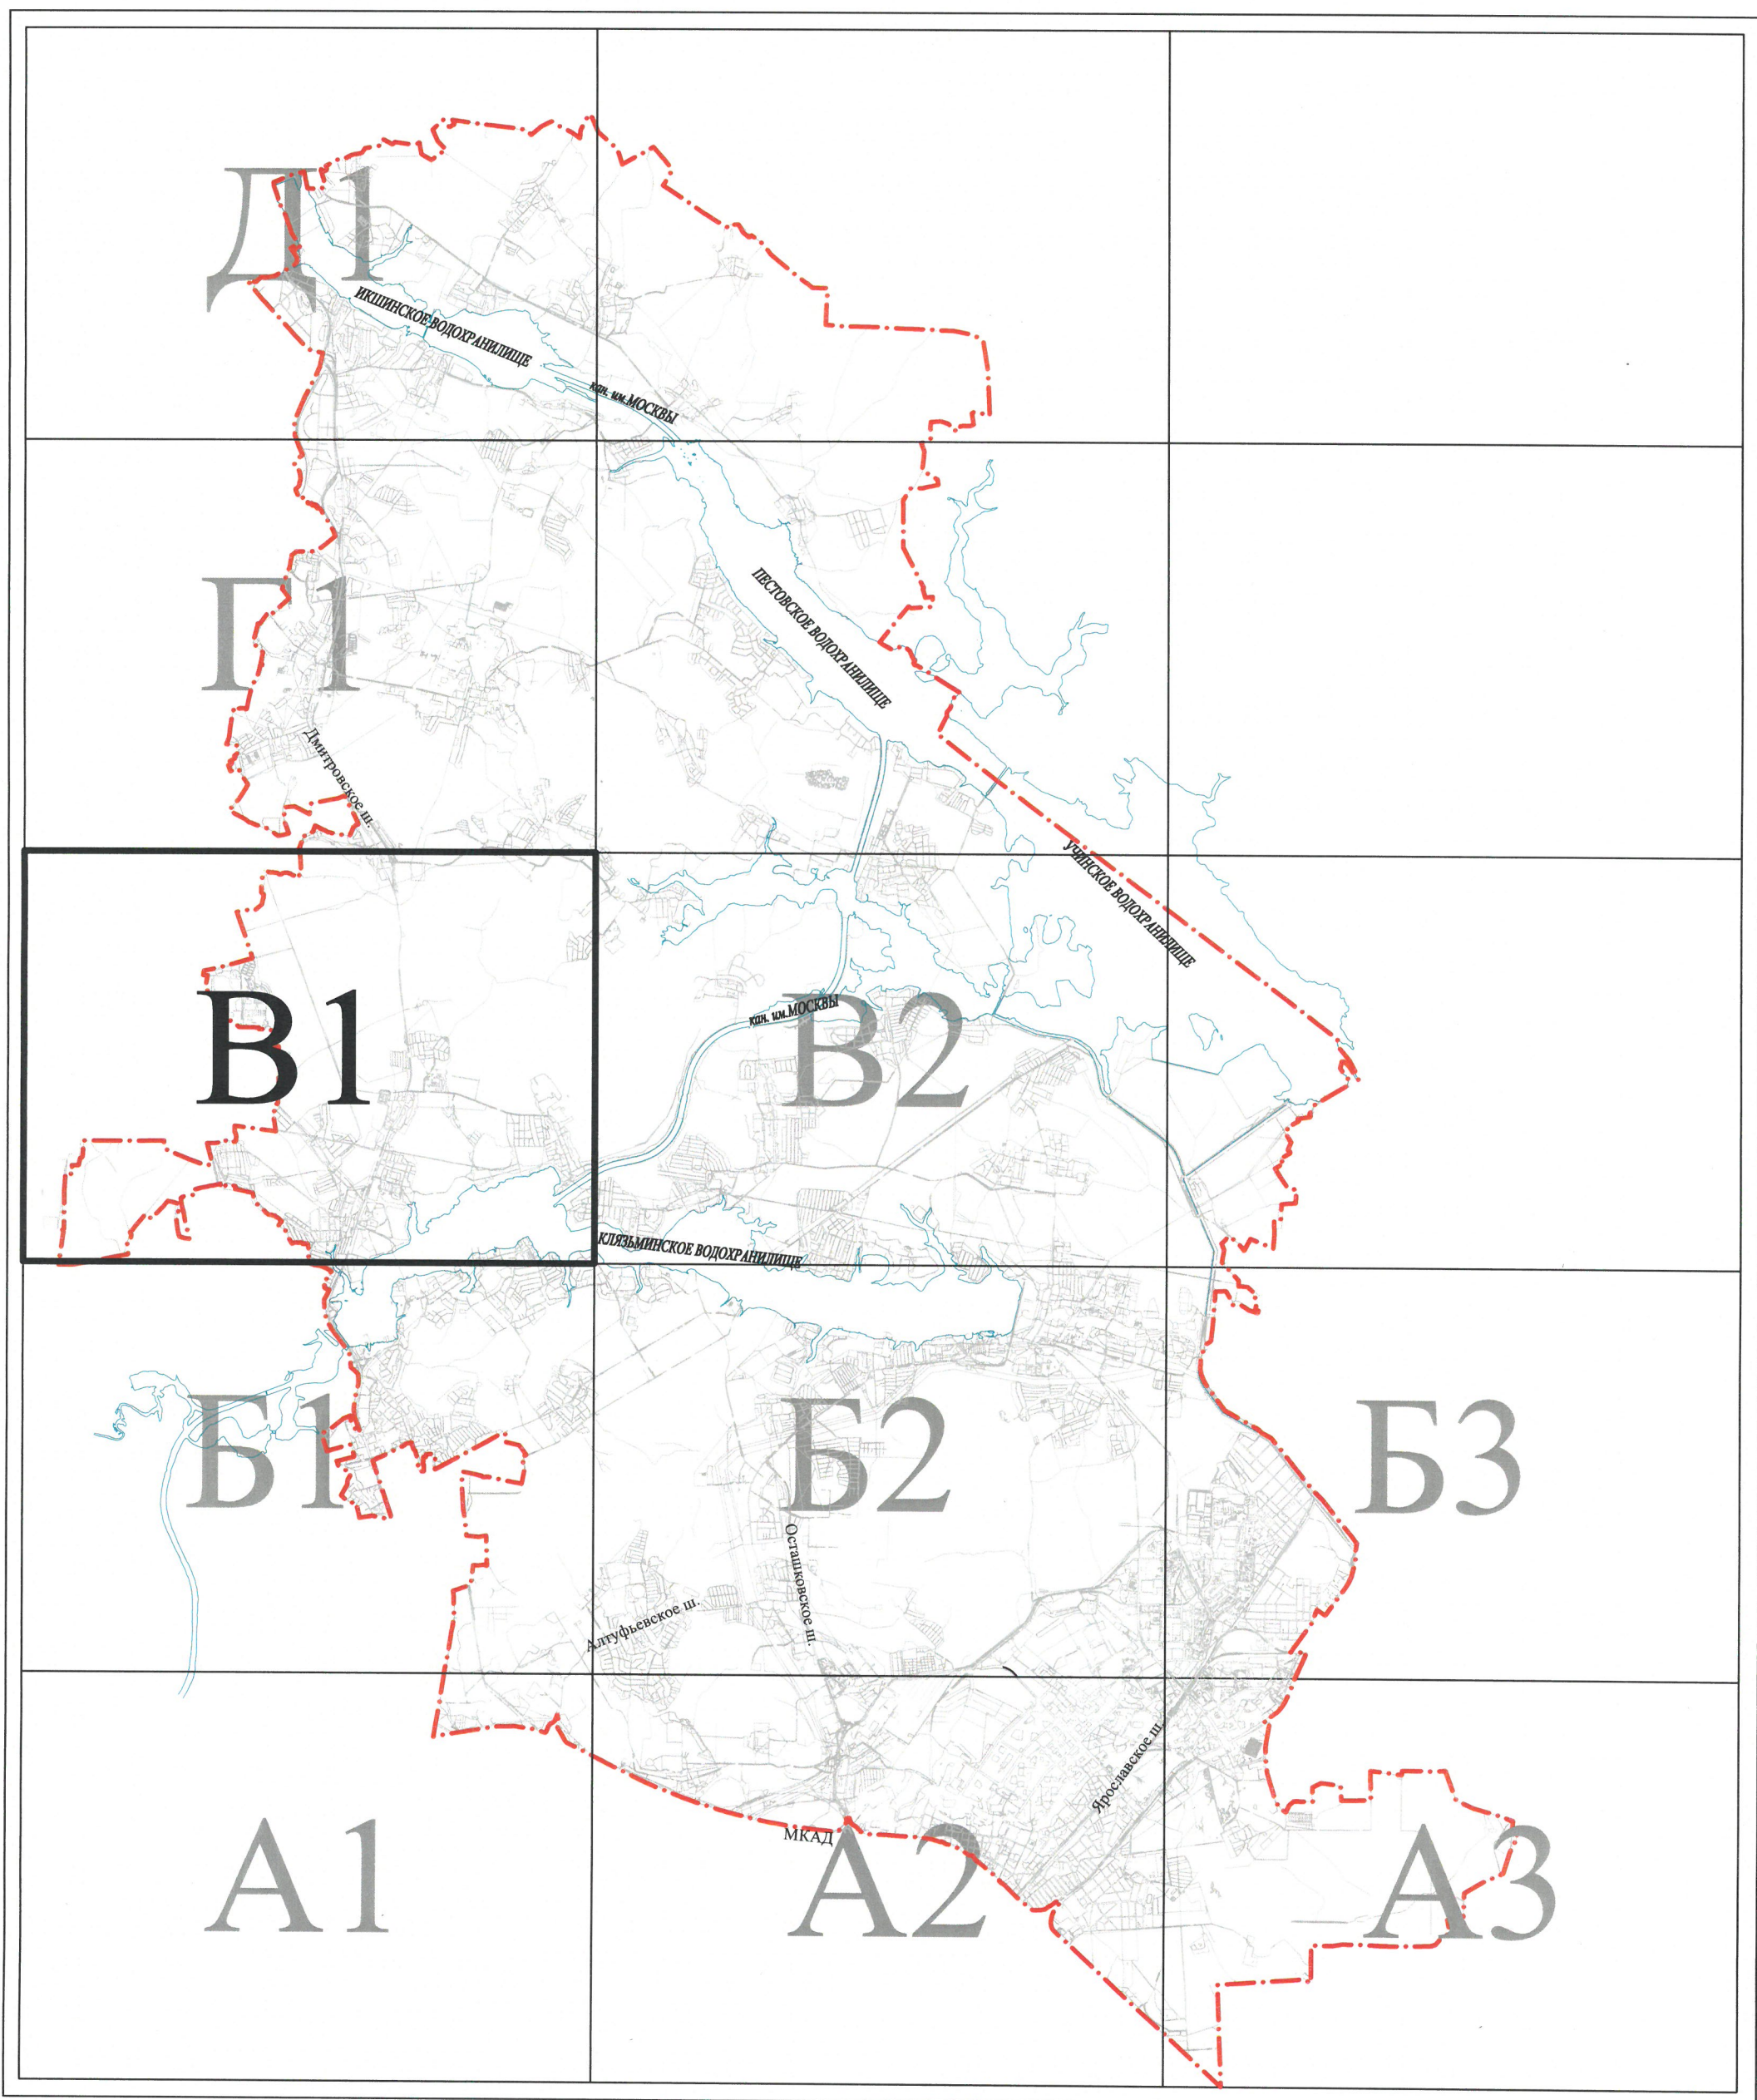

Схема расположения альбомов

Схема расположения листов

городской округ
Лобня

Сумароково

Рогачёвское ш.

Мятлишинская ул.

Лобненская ул.

Пограничная ул.

141

20

20

24

18

Капустино