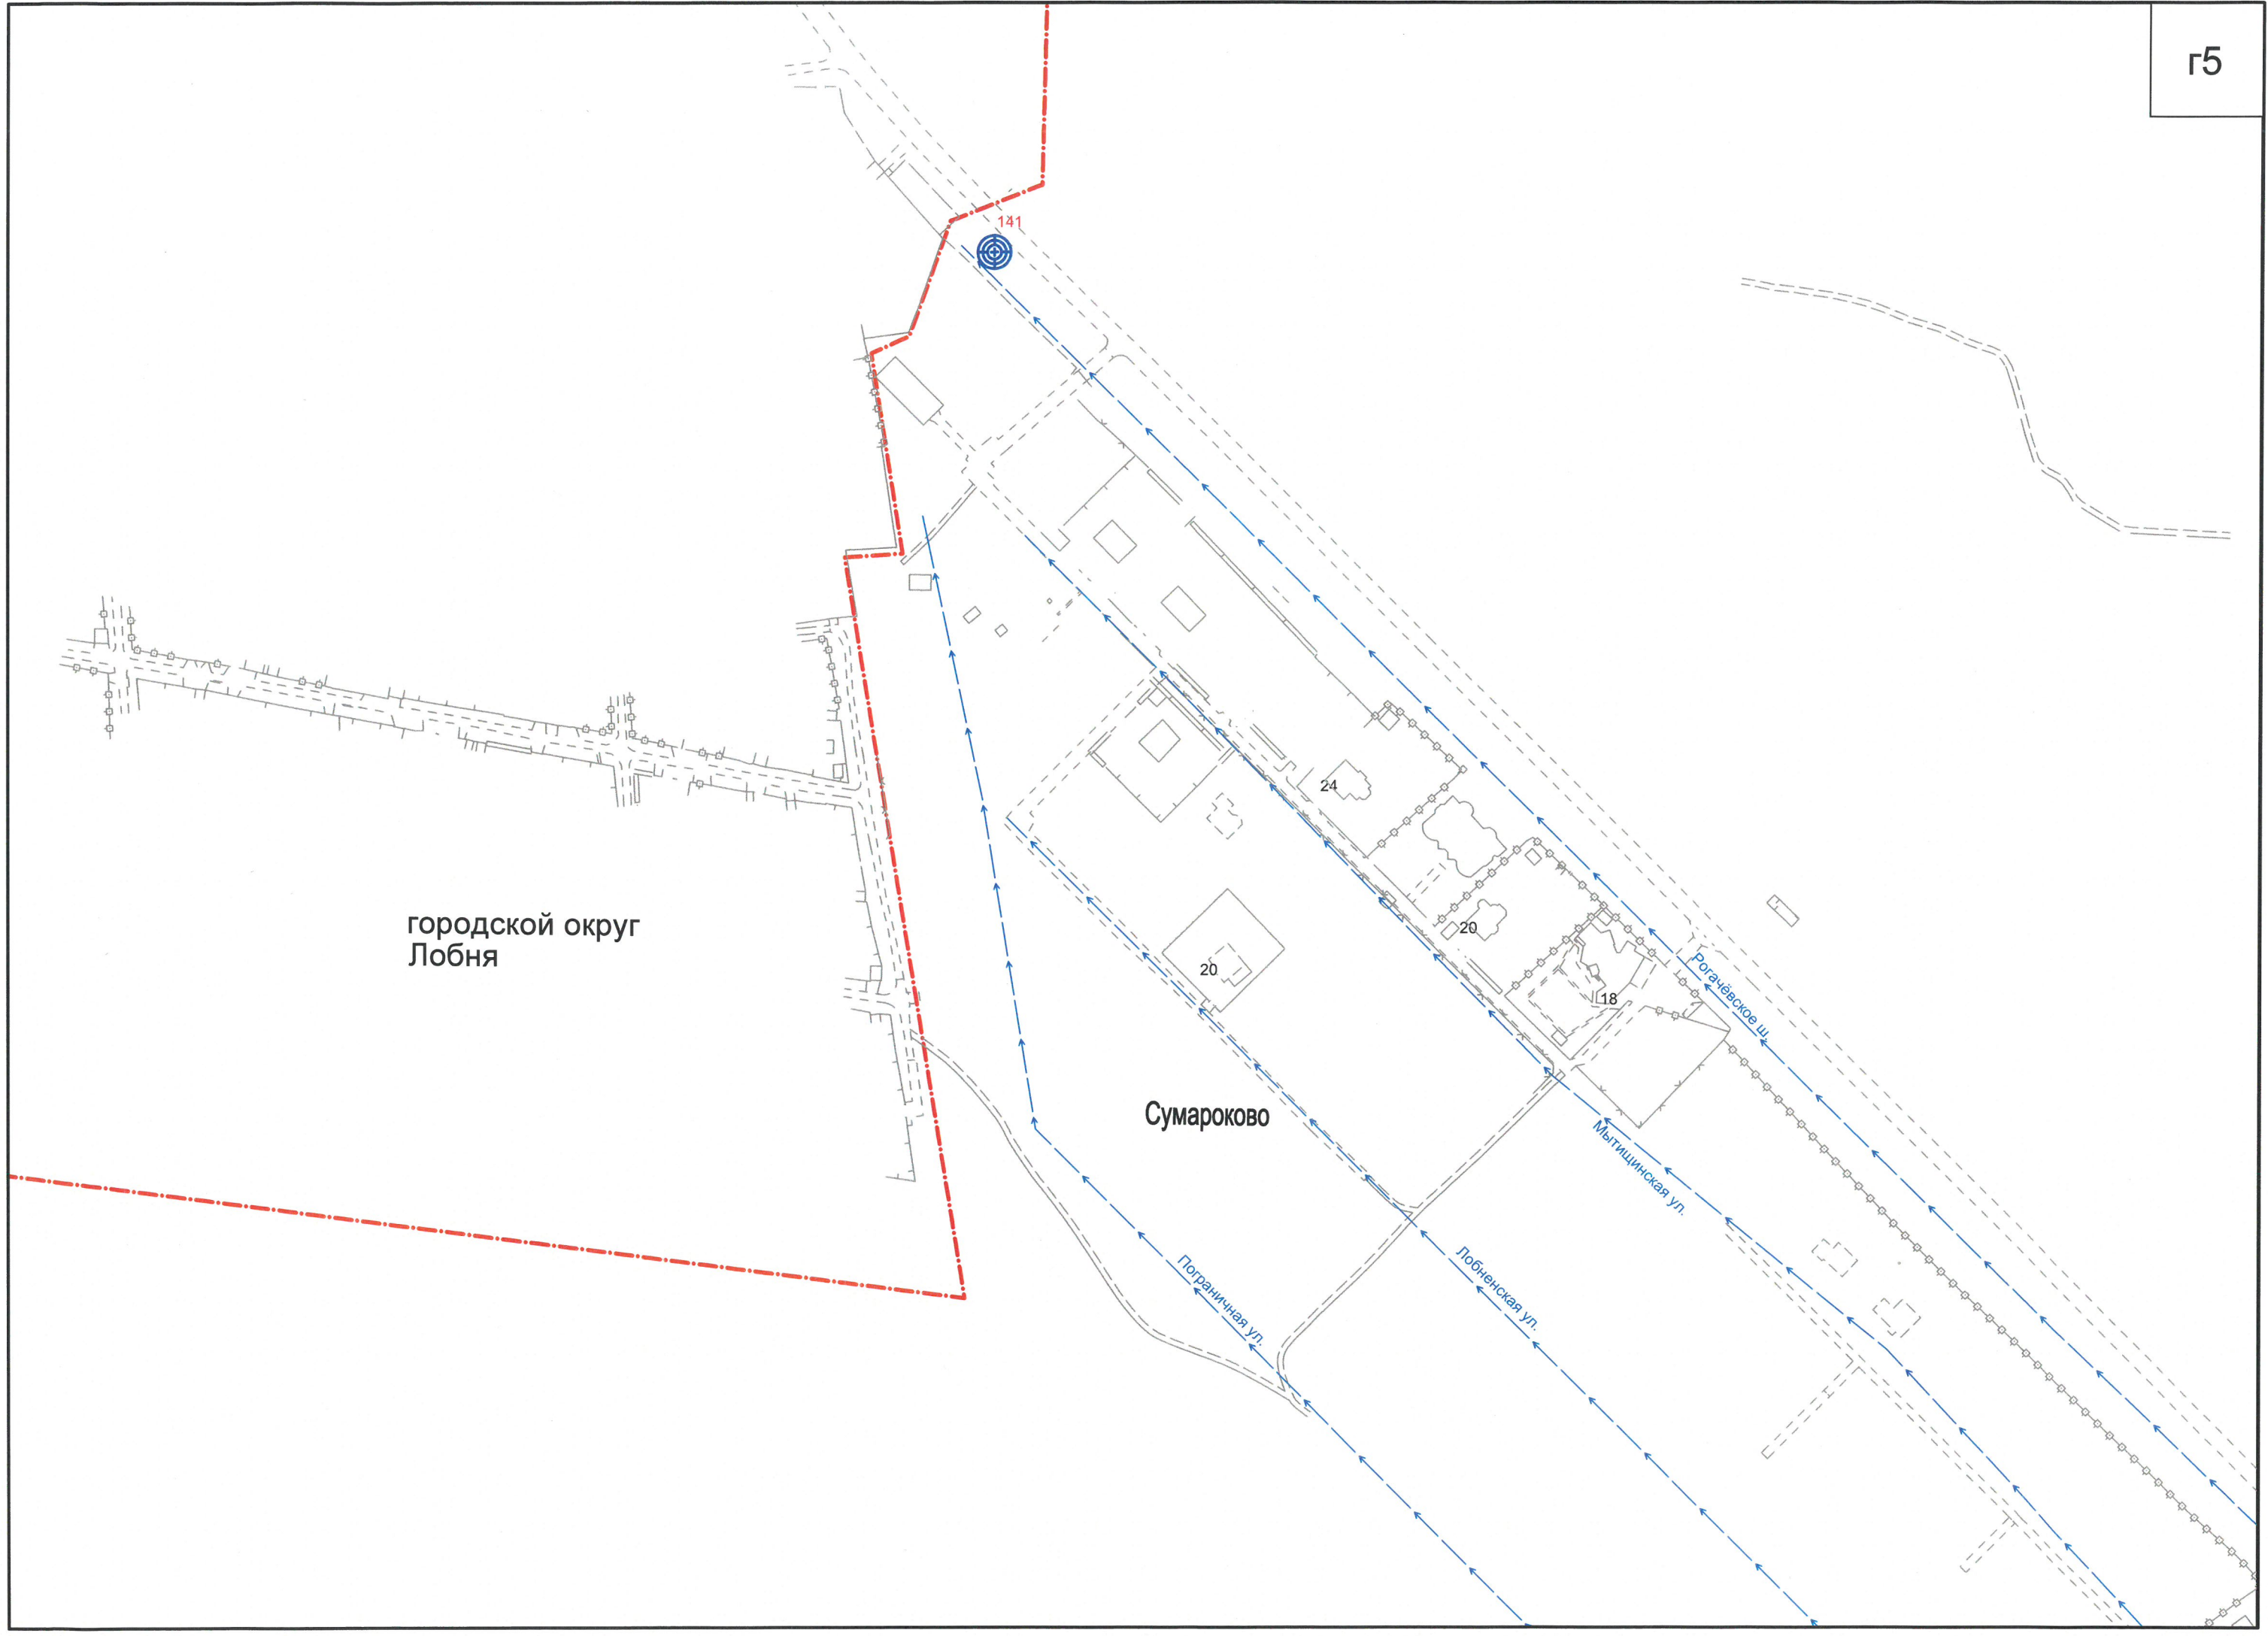

Схема расположения альбомов

Схема расположения листов

городской округ
Лобня

Сумароково

Рогачёвское ш.

Мятлишинская ул.

Лобненская ул.

Пограничная ул.

141

20

20

24

18

Капустино