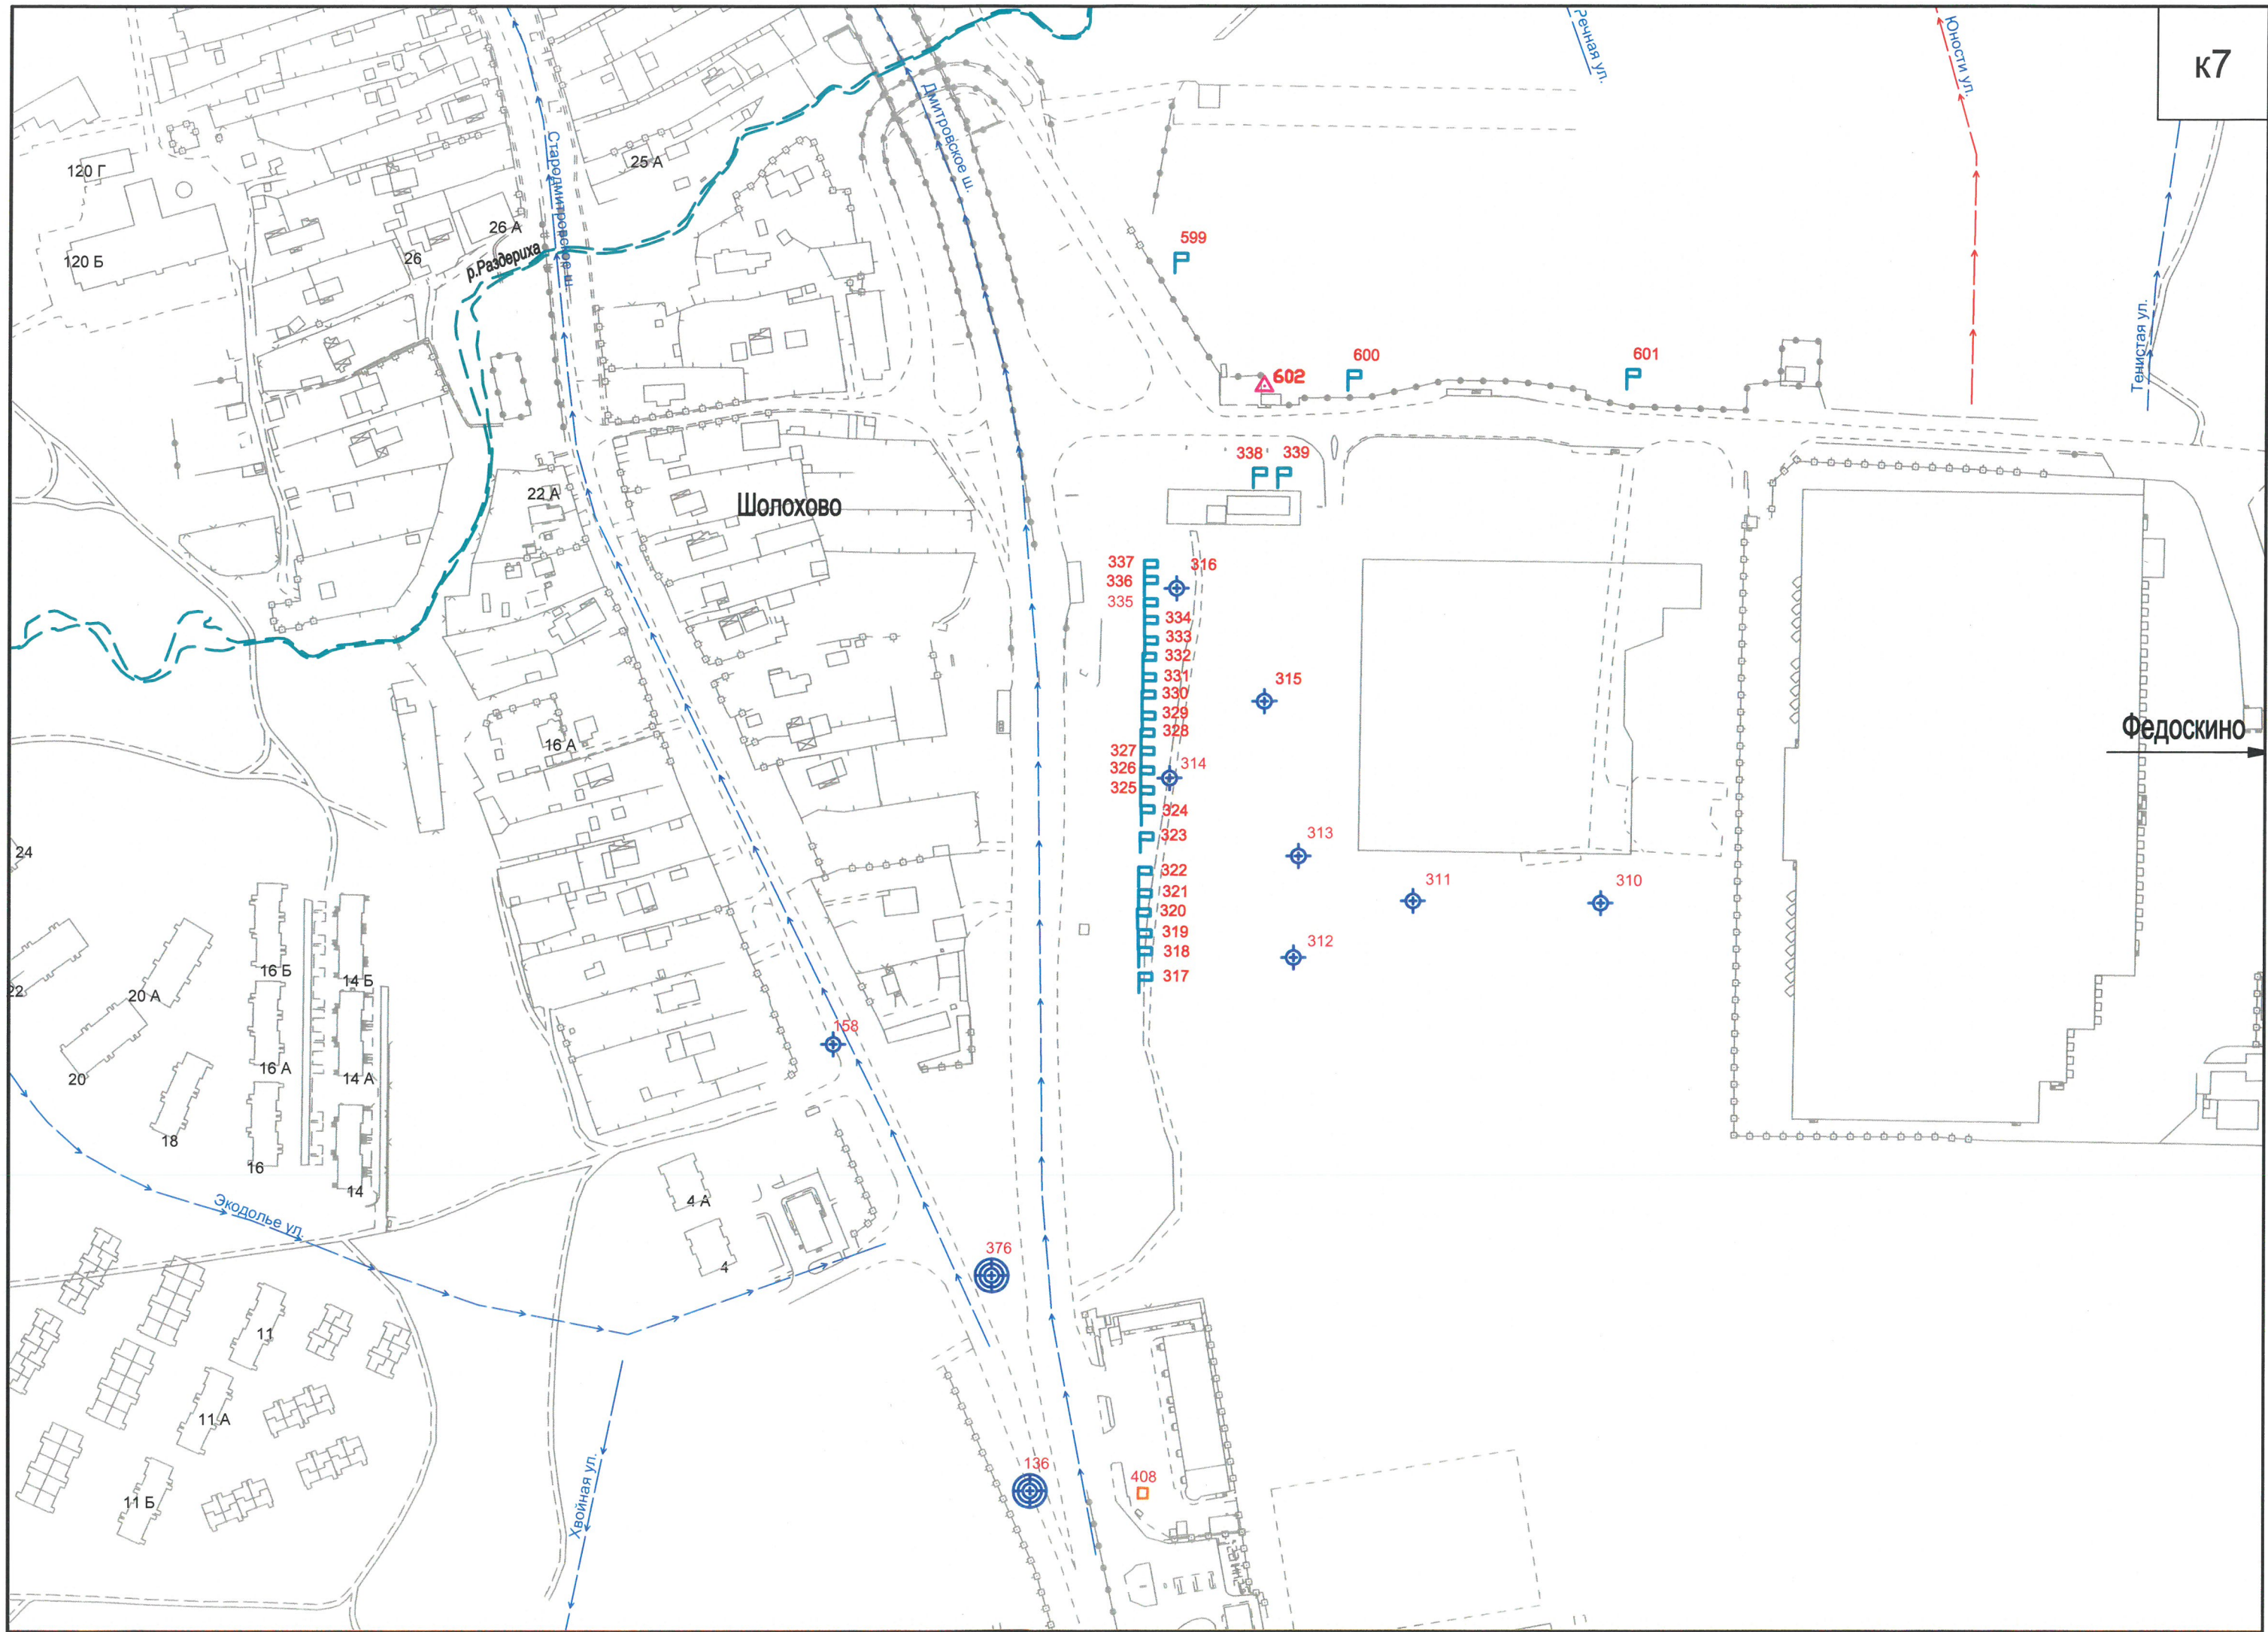

Схема расположения альбомов

Схема расположения листов

городской округ
Лобня

Сумароково

Рогачёвское ш.

Мятлишинская ул.

Лобненская ул.

Пограничная ул.

141

20

20

24

18

Капустино