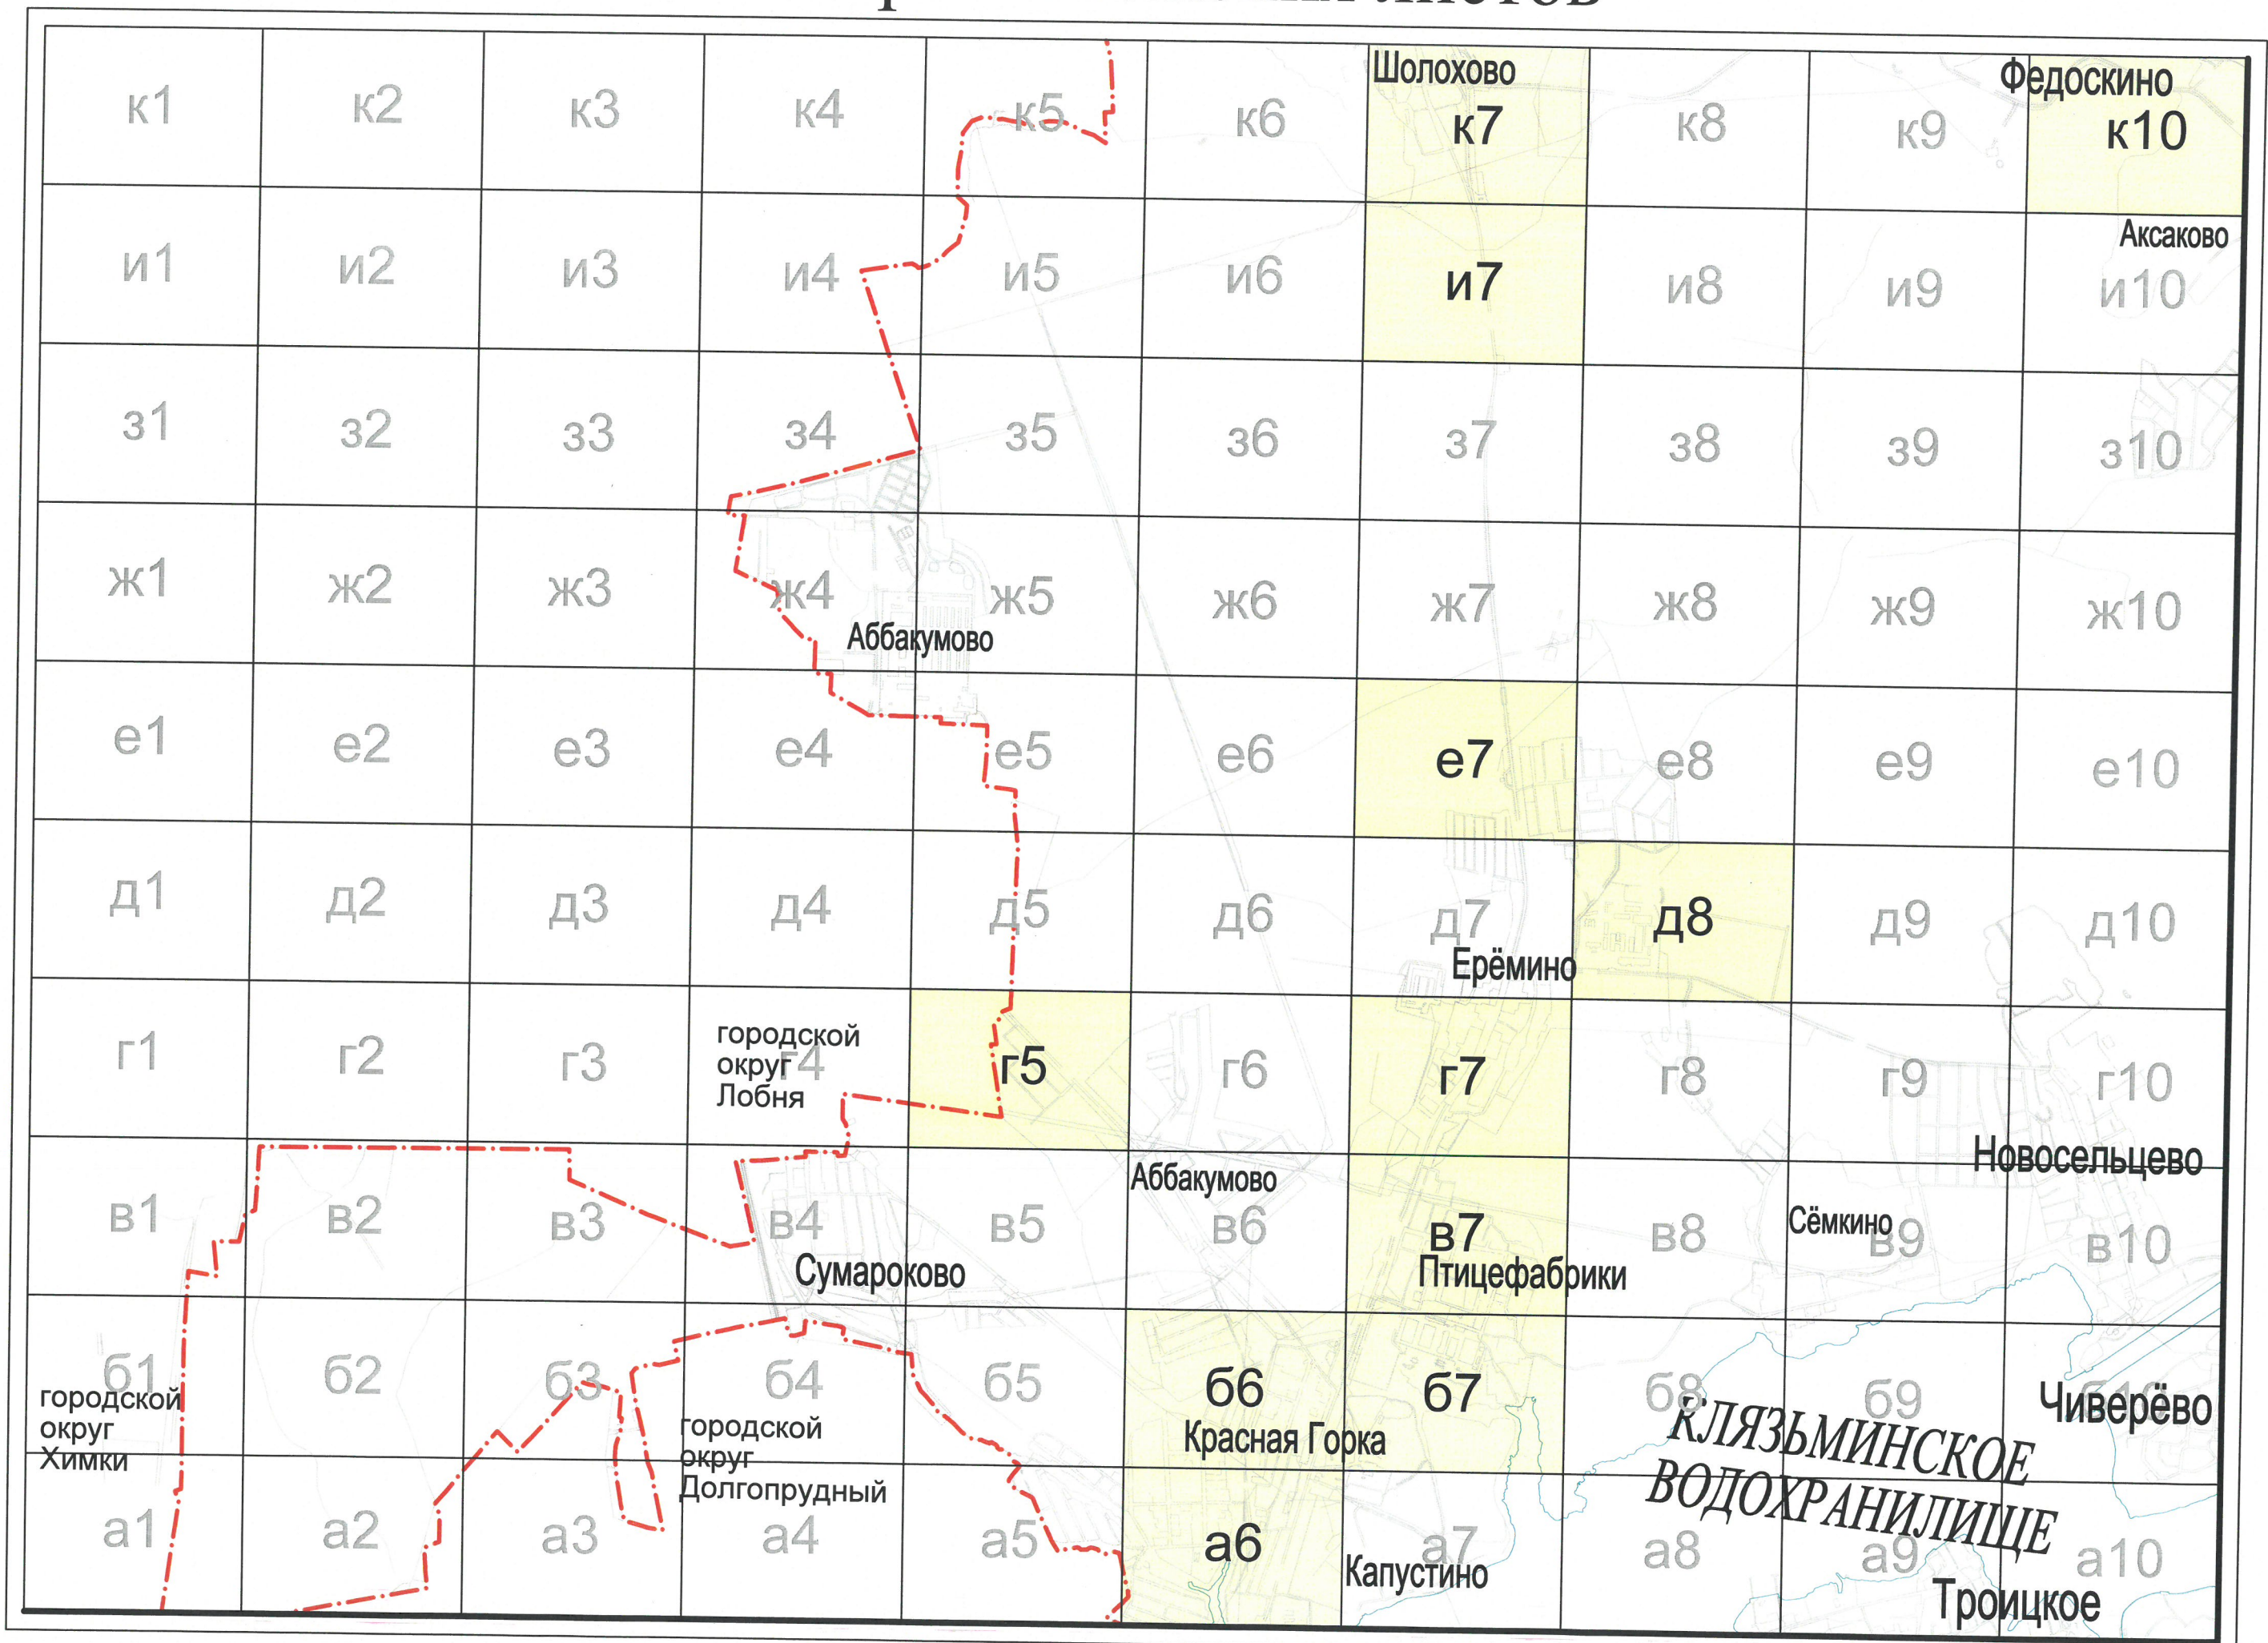

Схема расположения альбомов

Схема расположения листов

городской округ
Лобня

Сумароково

Рогачёвское ш.

Мятлишинская ул.

Лобненская ул.

Пограничная ул.

141

20

20

24

18

Капустино