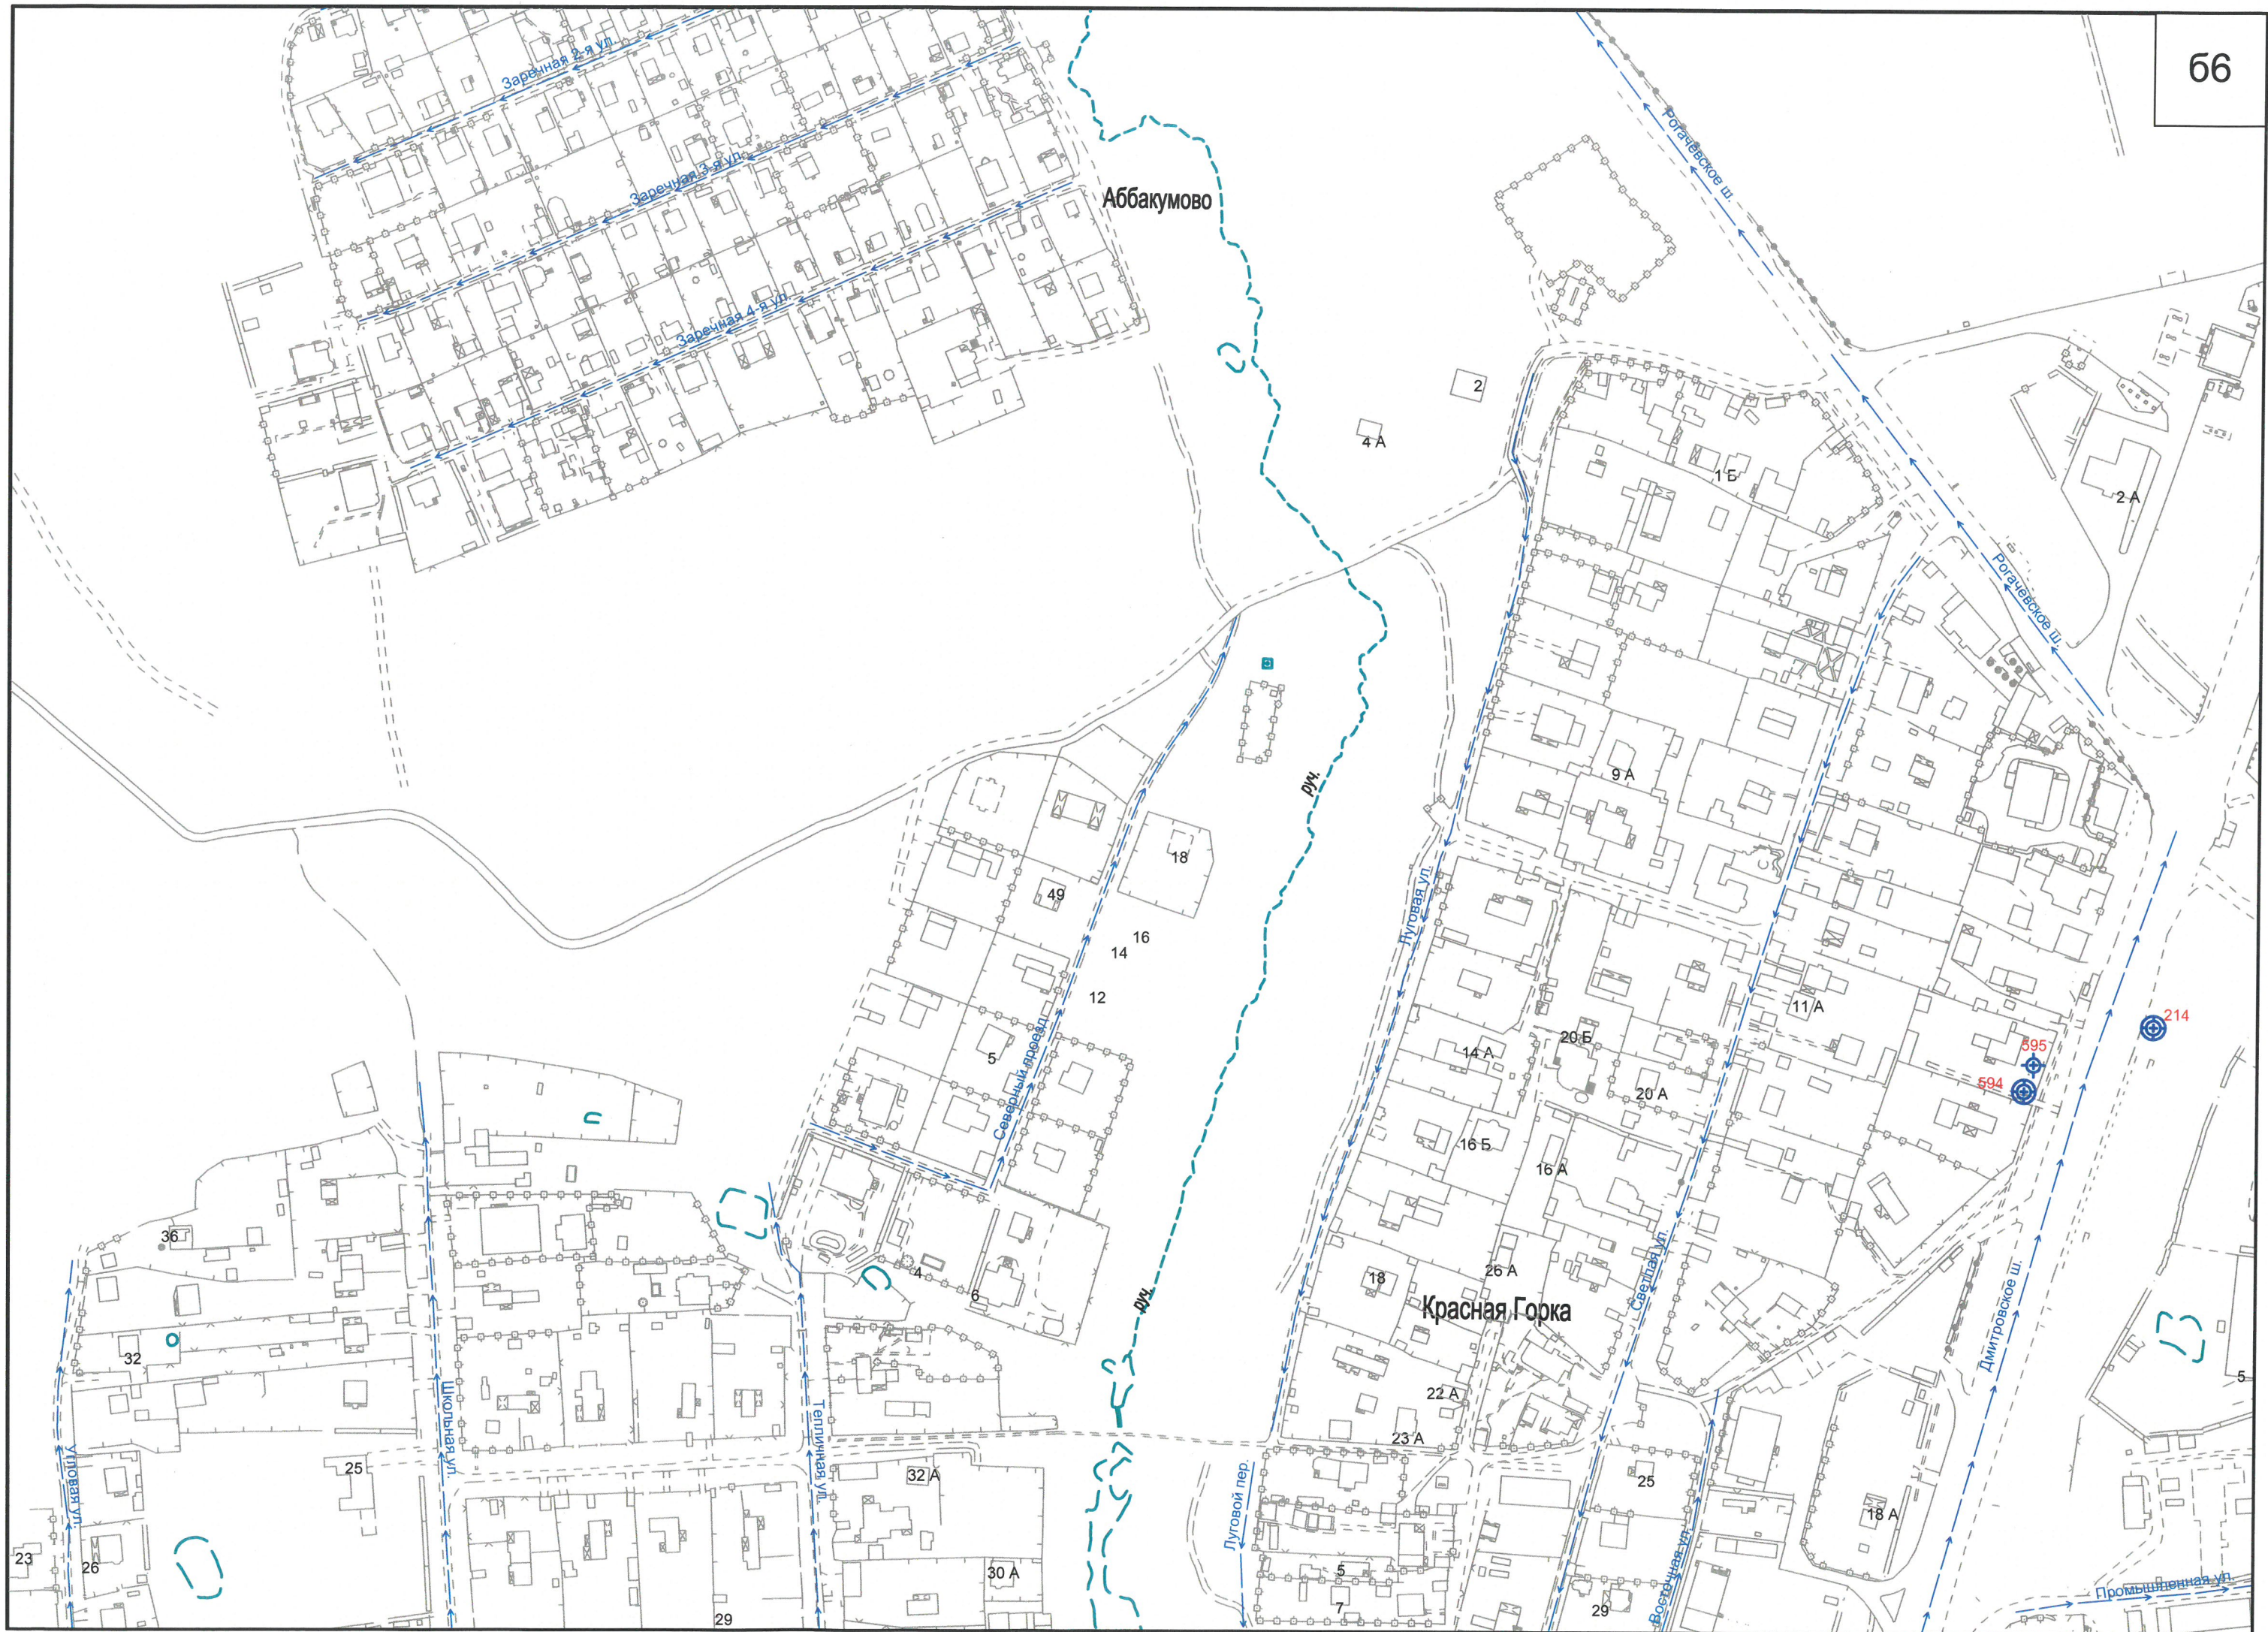

Схема расположения альбомов

Схема расположения листов

городской округ
Лобня

Сумароково

Рогачёвское ш.

Мятлишинская ул.

Лобненская ул.

Пограничная ул.

141

20

20

24

18

Капустино