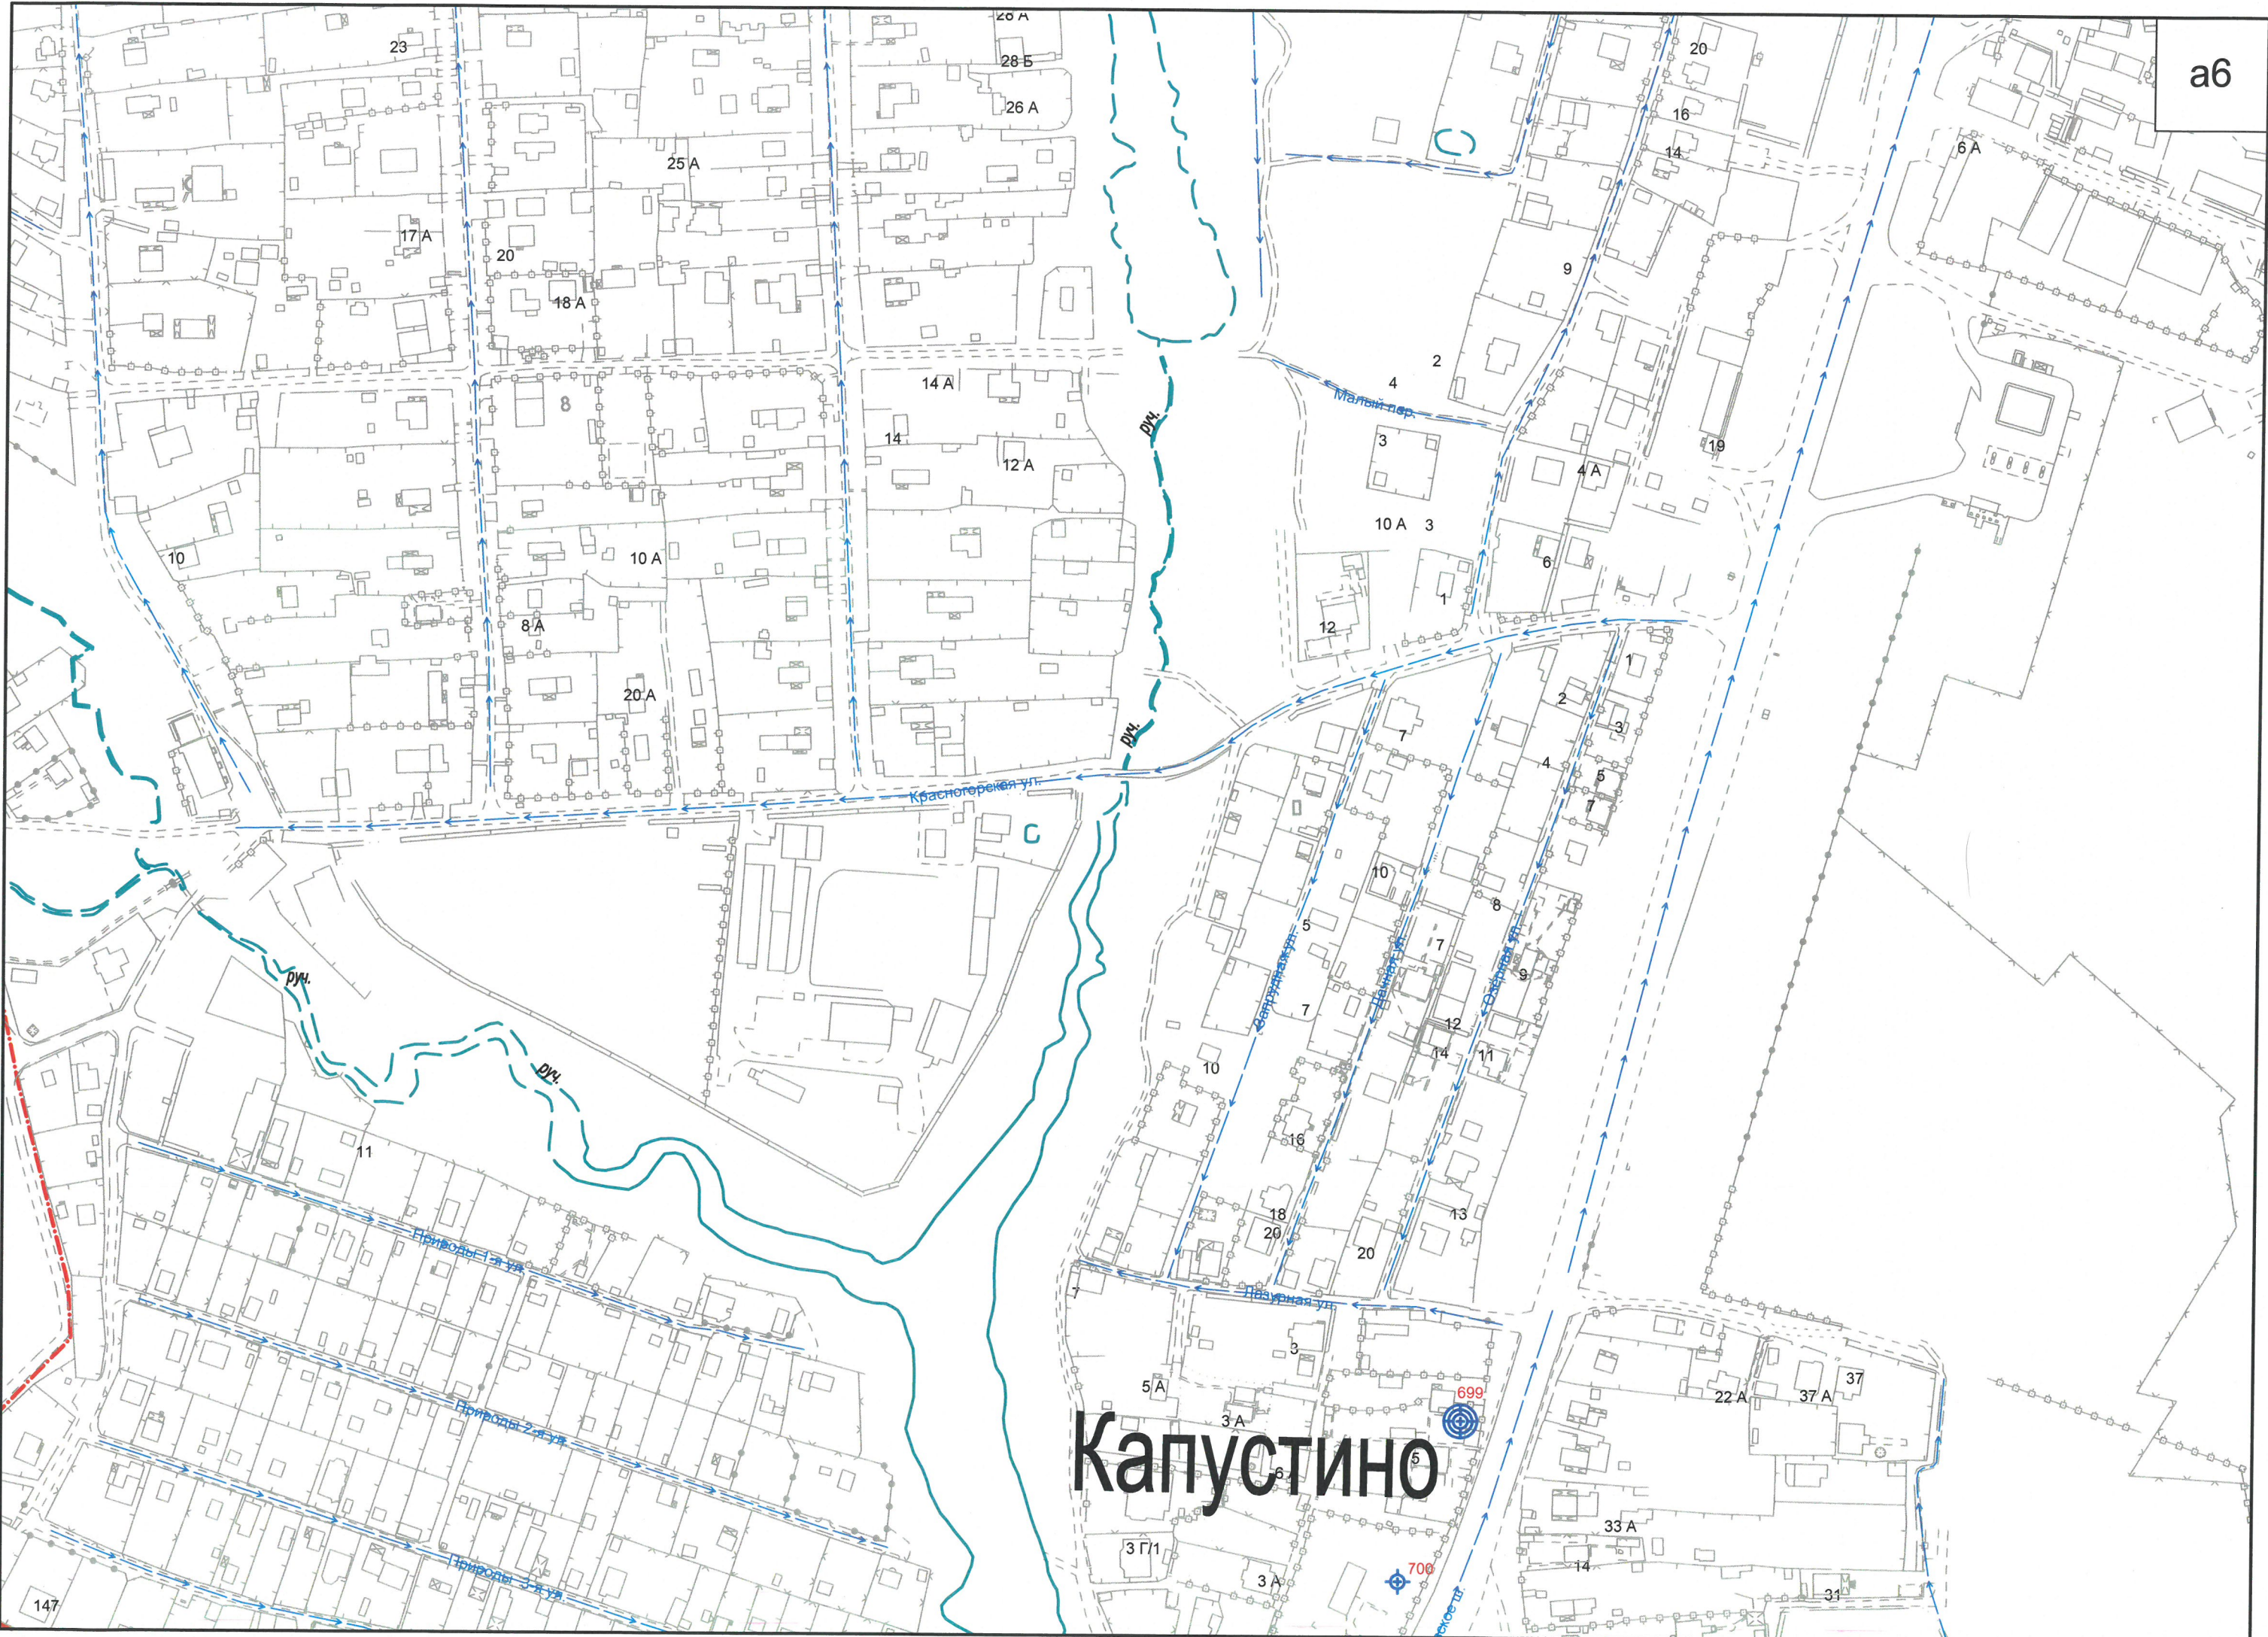

Схема расположения альбомов

Схема расположения листов

городской округ
Лобня

Сумароково

Рогачёвское ш.

Мятлишинская ул.

Лобненская ул.

Пограничная ул.

141

20

20

24

18

Капустино