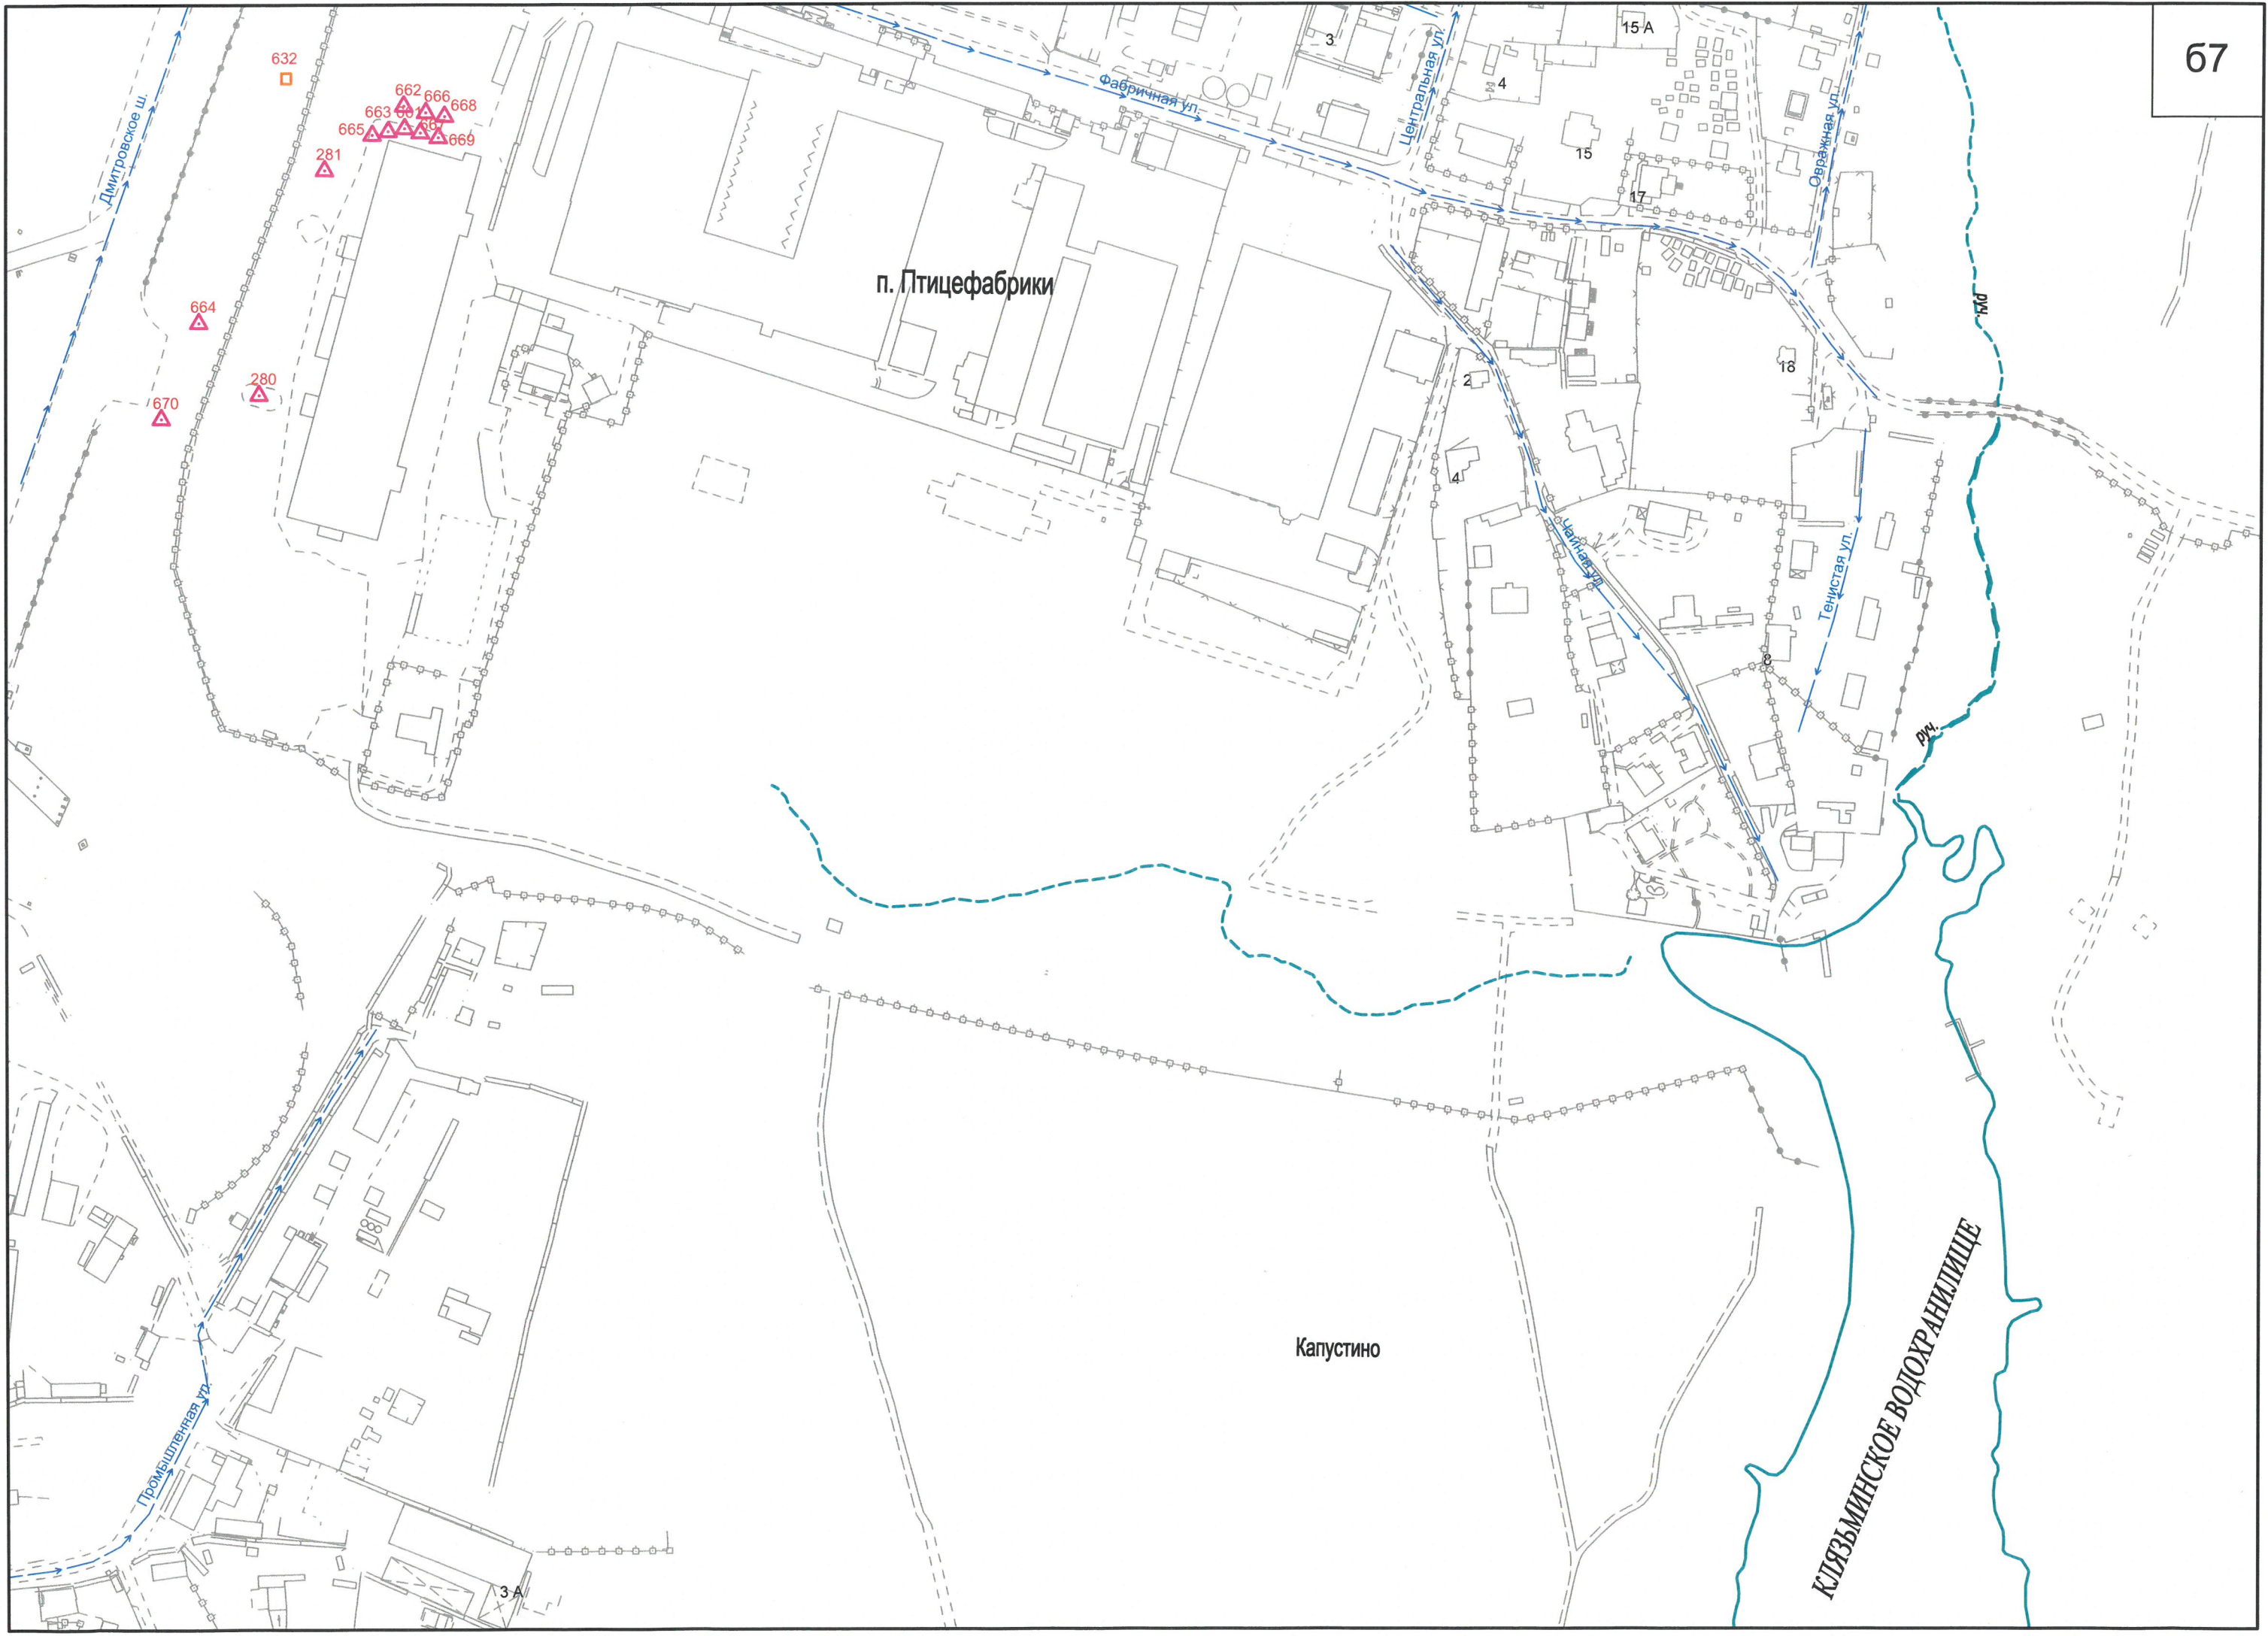

Схема расположения альбомов

Схема расположения листов

городской округ
Лобня

Сумароково

Рогачёвское ш.

Мятлишинская ул.

Лобненская ул.

Пограничная ул.

141

20

20

24

18

Капустино