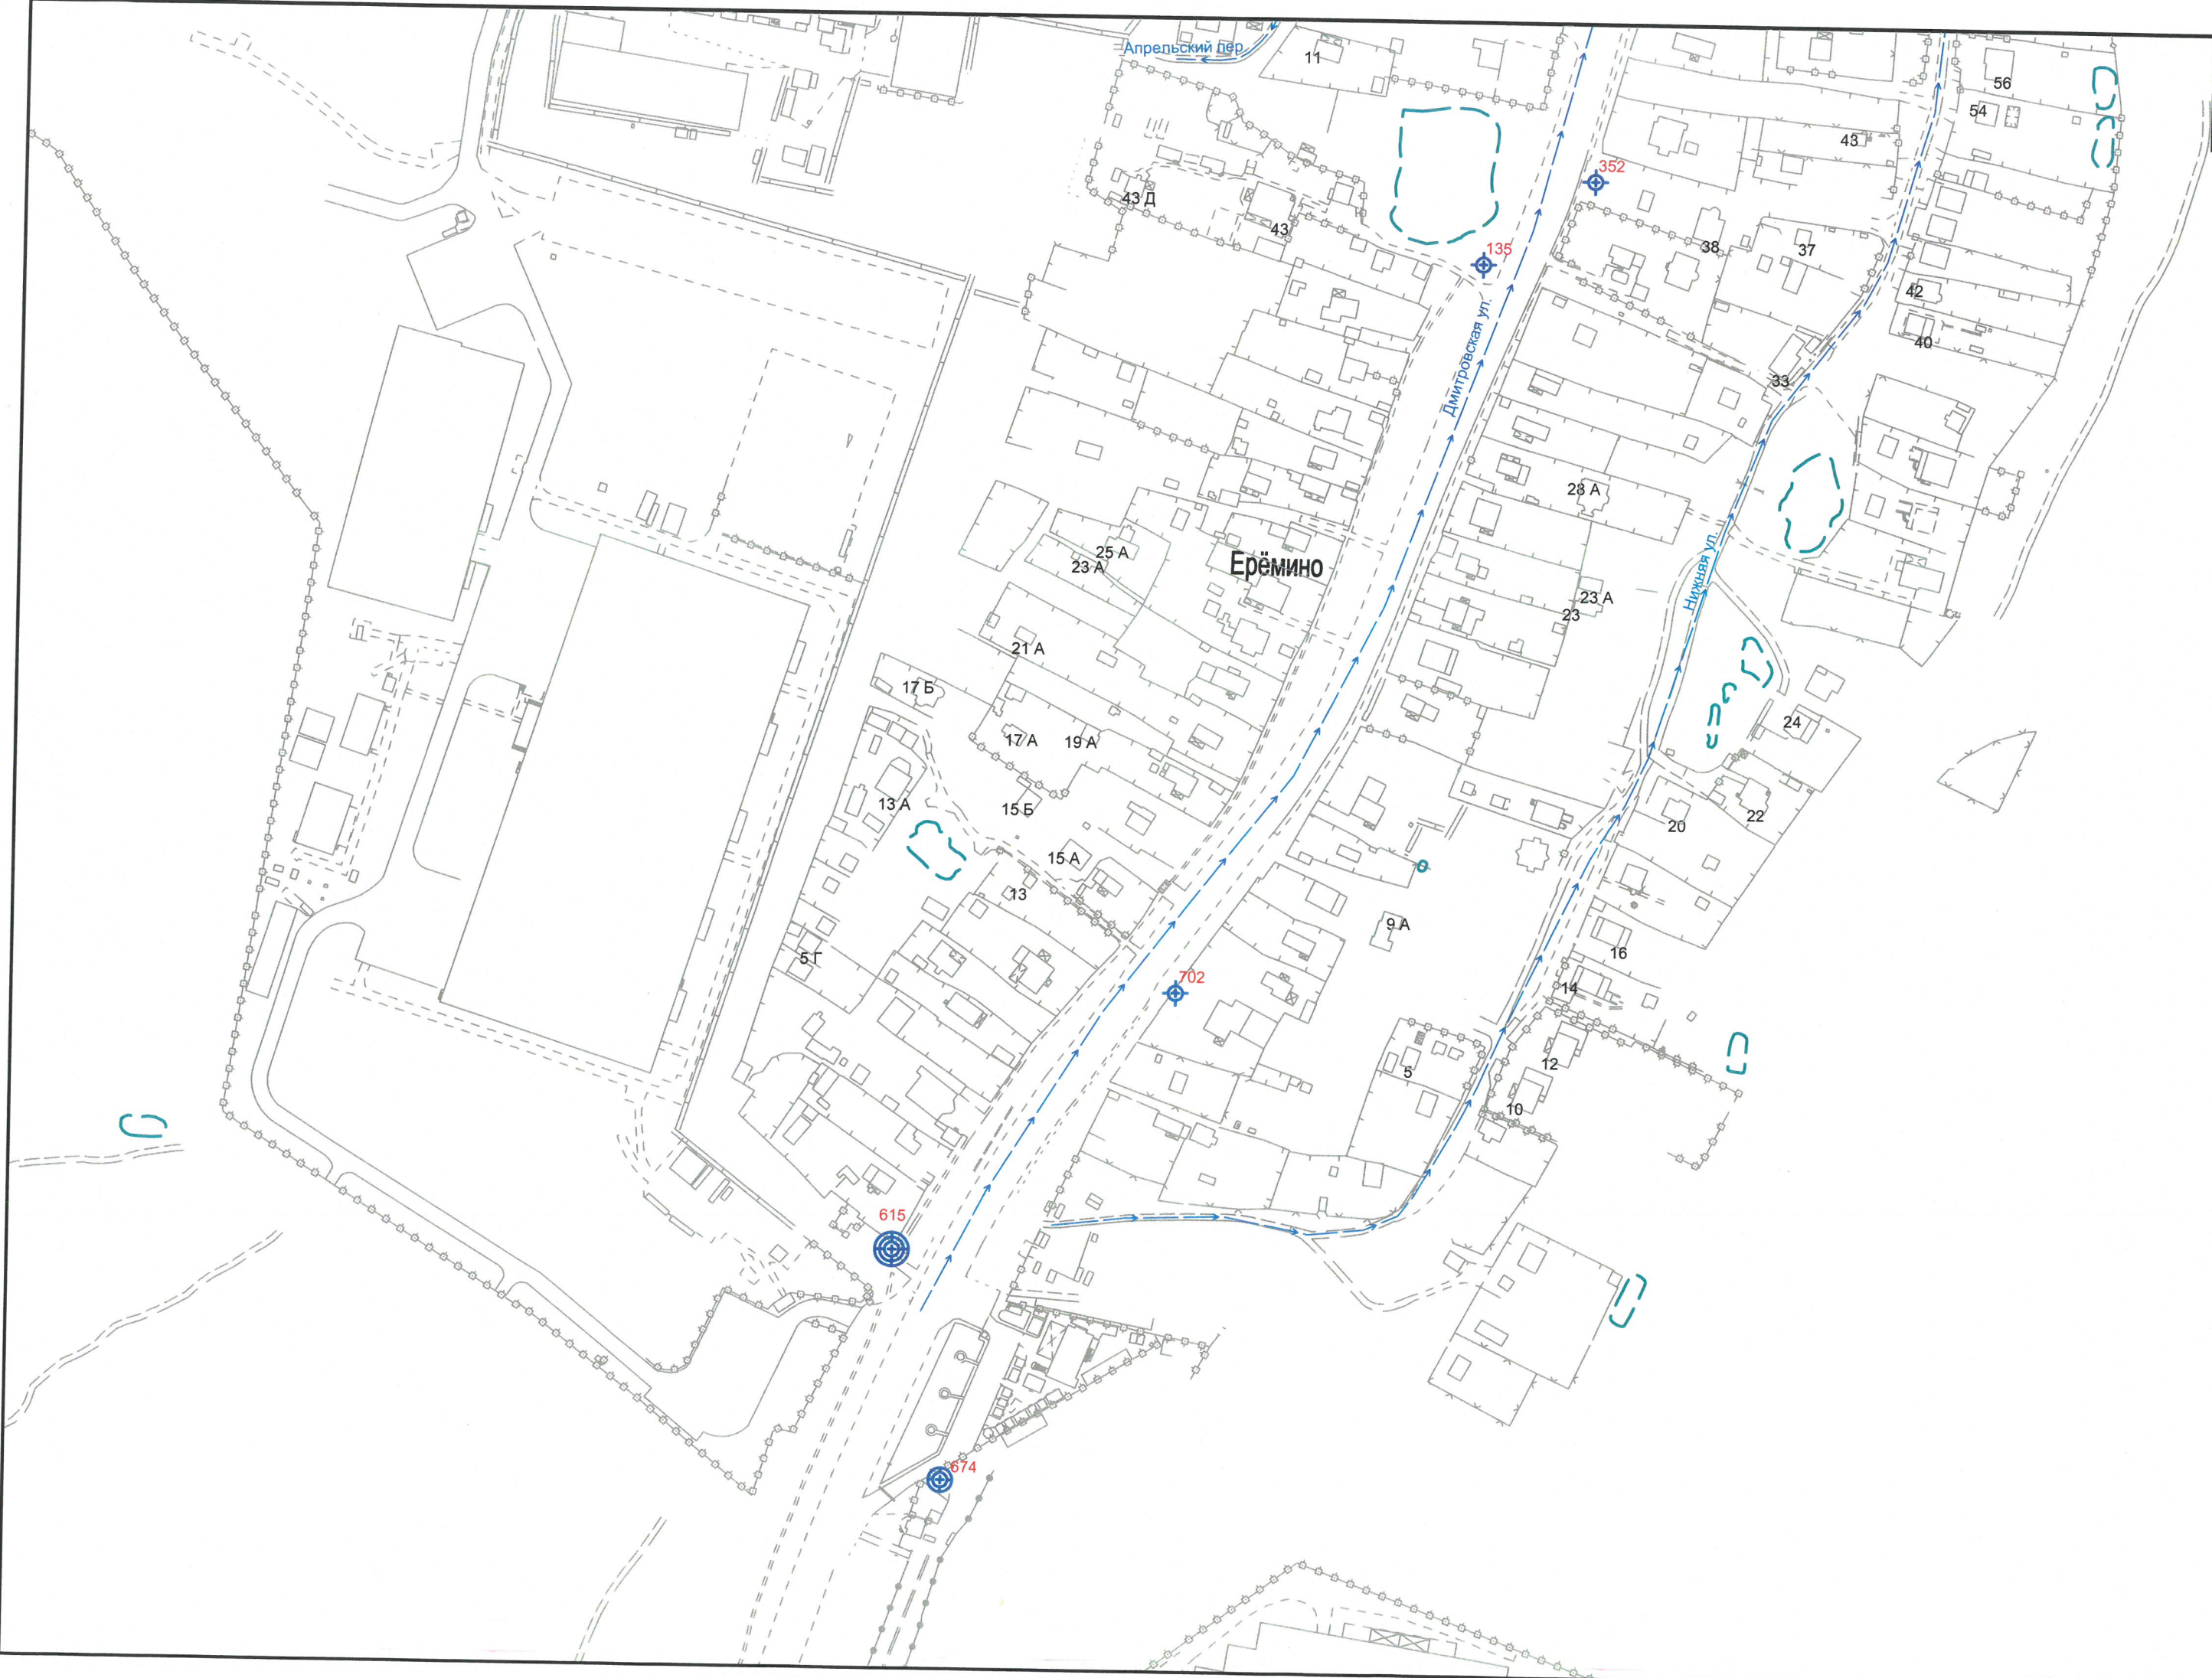

Схема расположения альбомов

Схема расположения листов

городской округ
Лобня

Сумароково

Рогачёвское ш.

Мятлишинская ул.

Лобненская ул.

Пограничная ул.

141

20

20

24

18

Капустино